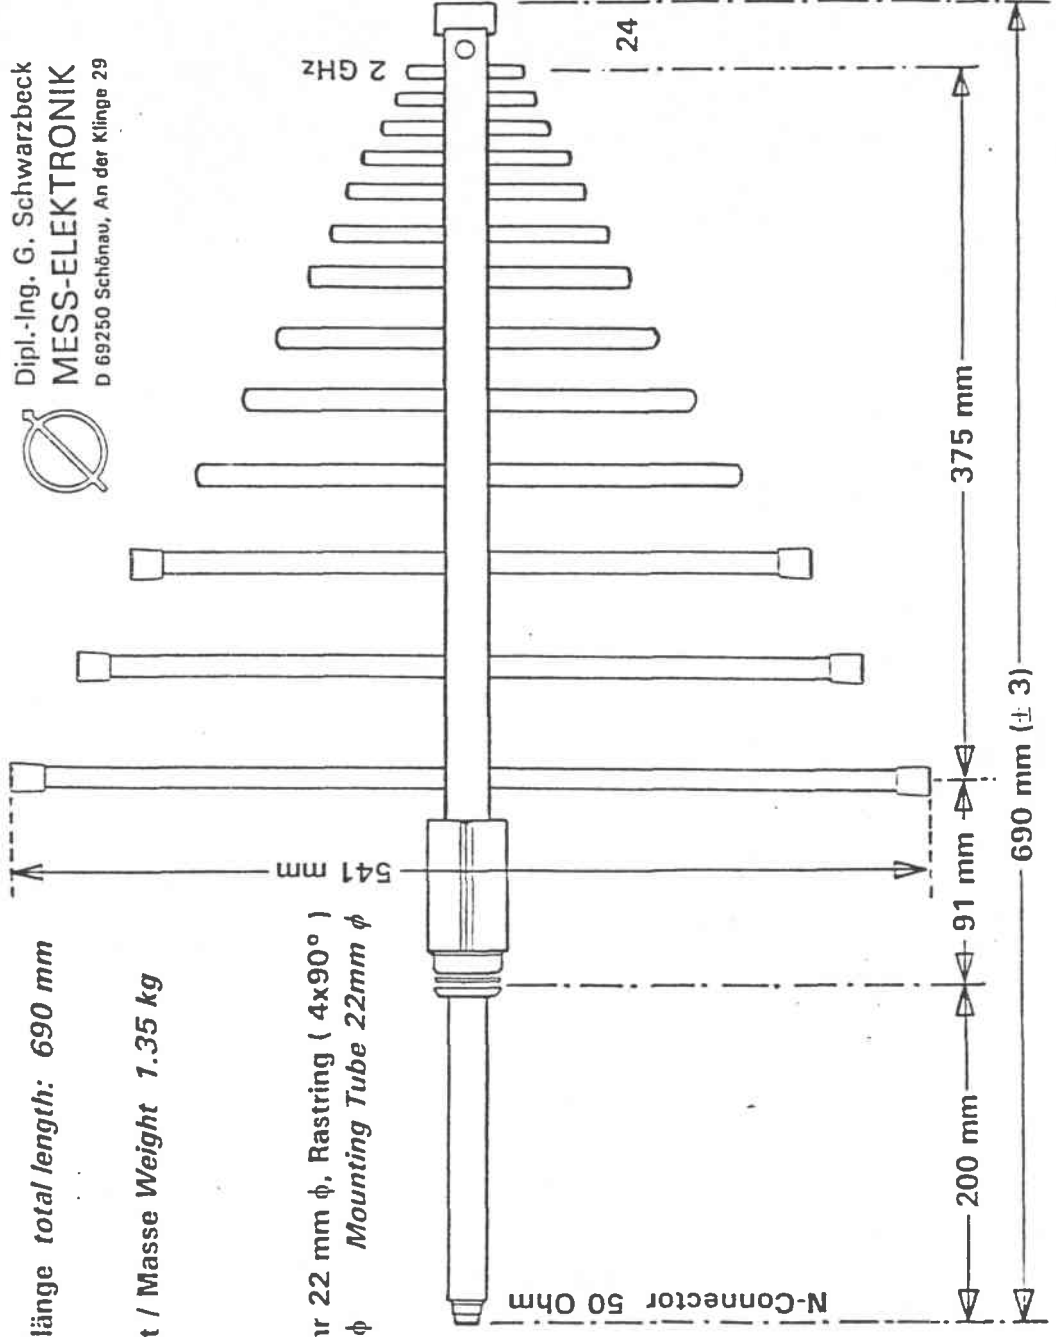

Basic Frequency Range: 300 MHz... 1 GHz, usable and calibrated: 0.25 - 2.2GHz

UHALP 9108-A1, Log.-Per.-Messantenne 250 MHz - 2 GHz
Calibrated UHF- LOG. Test Antenna, 0.25 - 2GHz, 1kW (LF)

Dipl.-Ing. G. Schwarzbeck
MESS-ELEKTRONIK
D 69250 Schönau, An der Klinge 29

Gesamtlänge total length: 690 mm

Gewicht / Masse Weight 1.35 kg

Halterohr 22 mm φ, Rastring (4x90°)
35 mm φ Mounting Tube 22mm φ

N-Connector 50 Ohm